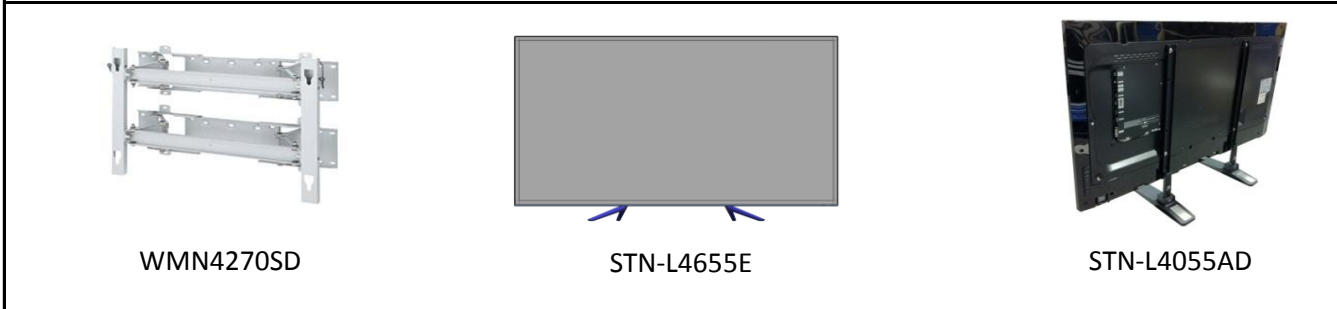

CARACTÉRISTIQUES SPÉCIFIQUES	
Fonctions	Rotation de l'image, Magic Clone, Videowall
Logiciels fournis	MagicInfo
Haut-parleurs intégrés	2 x 10W

SPECIFICATIONS TECHNIQUES	
VESA	400x400 mm
Dimensions emb. / nettes (LxHxP)	1340X 800 X 145 mm / 1222.4 X 693.2 X 29.9mm
Bords	5.5mm
Poids net	13,3 Kg
Poids emb.	17,8 Kg
Température de fonctionnement	0°C ~ 40
Humidité ambiante	10~80%

THE NEW BUSINESS EXPERIENCE

Les spécifications peuvent être soumises à modification.

UE55D

AFFICHAGE DYNAMIQUE

ACCESSOIRES INCLUS

CONNECTIQUES

PLANS TECHNIQUES

VISUELS ACCESSOIRES