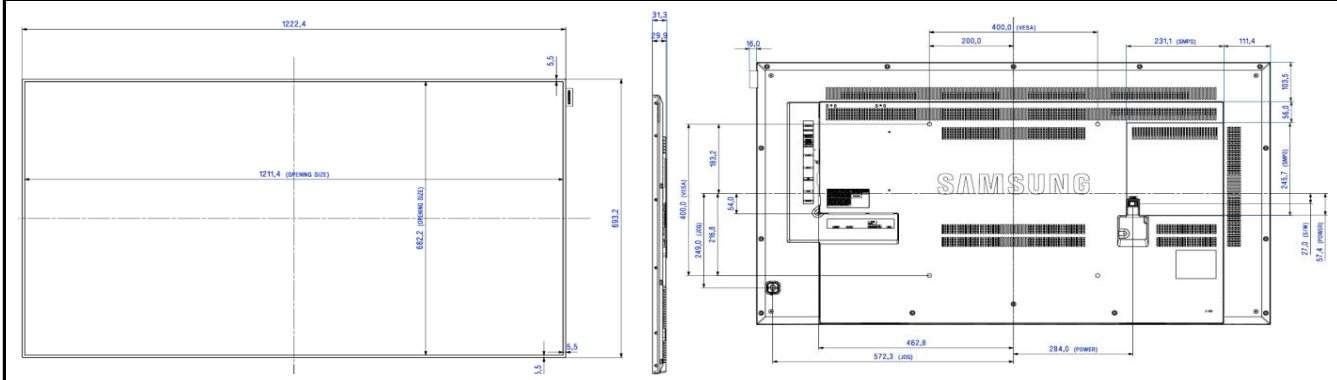

CARACTÉRISTIQUES SPÉCIFIQUES	
Fonctions	Rotation de l'image, Magic Clone, Videowall
Logiciels fournis	MagicInfo
Haut-parleurs intégrés	2 x 10W

SPECIFICATIONS TECHNIQUES	
VESA	400x400 mm
Dimensions emb. / nettes (LxHxP)	1340X 800 X 145 mm / 1222.4 X 693.2 X 29.9mm
Bords	5.5mm
Poids net	13,3 Kg
Poids emb.	17,8 Kg
Température de fonctionnement	0°C ~ 40
Humidité ambiante	10~80%

THE NEW BUSINESS EXPERIENCE

Les spécifications peuvent être soumises à modification.

UE55D

AFFICHAGE DYNAMIQUE

ACCESSOIRES INCLUS

CONNECTIQUES

PLANS TECHNIQUES

VISUELS ACCESSOIRES