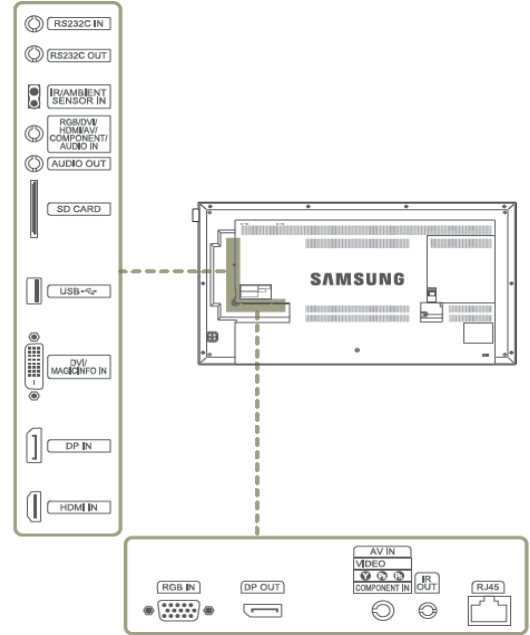

Bords fins

Offrez vous un affichage captivant avec un mur d'images. Les bords ultra-fins de la série UE (5,5mm) donnent à vos messages un rendu attractif.

LECTEUR MEDIA	
Processeur	Cortex-A9 quadruple cœur
OS	Linux
Stockage	8Gb (6Gb disponible)
Multimédia	Vidéos, audio, images, flash, ppt, ...
Ports USB 2,0	1

THE NEW BUSINESS EXPERIENCE

Les spécifications peuvent être soumises à modification.

UE55D

AFFICHAGE DYNAMIQUE

ACCESSOIRES INCLUS

CONNECTIQUES

PLANS TECHNIQUES

VISUELS ACCESSOIRES