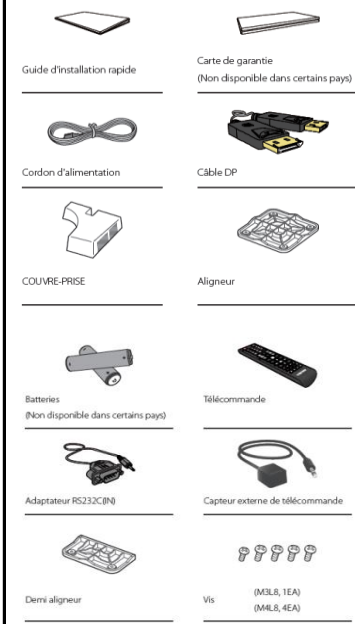

Bords fins

Offrez vous un affichage captivant avec un mur d'images. Les bords ultra-fins de la série UE (5,5mm) donnent à vos messages un rendu attractif.

LECTEUR MEDIA	
Processeur	Cortex-A9 quadruple cœur
OS	Linux
Stockage	8Gb (6Gb disponible)
Multimédia	Vidéos, audio, images, flash, ppt, ...
Ports USB 2,0	1

THE NEW BUSINESS EXPERIENCE

Les spécifications peuvent être soumises à modification.

UE55D

AFFICHAGE DYNAMIQUE

ACCESSOIRES INCLUS

CONNECTIQUES

PLANS TECHNIQUES

VISUELS ACCESSOIRES